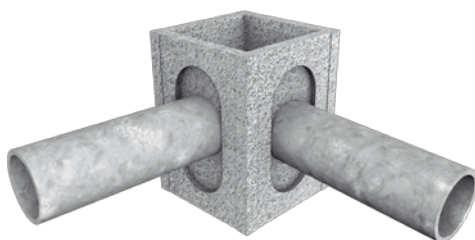

ACESSÓRIOS

RESISTÊNCIA E MONTAGEM SIMPLES

Tampa

Leveza

Elevada
Rentabilidade

Facilidade
e rapidez
na aplicação

CAIXA DE VISITA

Esquema de entrada e saída de tubos em caixa simples.

A **CAIXA DE VISITA** é normalmente utilizada como **complemento de saneamento**, podendo no entanto servir para instalações telefónicas ou eléctricas.

Já vem preparada para receber tubos ou manilhas através de quatro zonas de quebra pré-definidas.