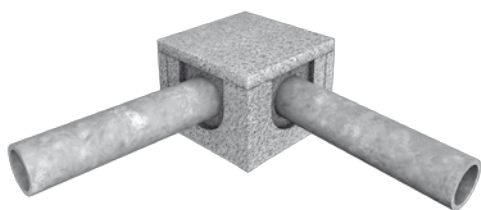

ACESSÓRIOS

RESISTÊNCIA E MONTAGEM SIMPLES

Tampa

Leveza

Elevada
Rentabilidade

Facilidade
e rapidez
na aplicação

CAIXA DE VISITA

Esquema de entrada e saída de tubos em caixa simples.

A **CAIXA DE VISITA** é normalmente utilizada como **complemento de saneamento**, podendo no entanto servir para instalações telefónicas ou eléctricas.

Já vem preparada para receber tubos ou manilhas através de quatro zonas de quebra pré-definidas.