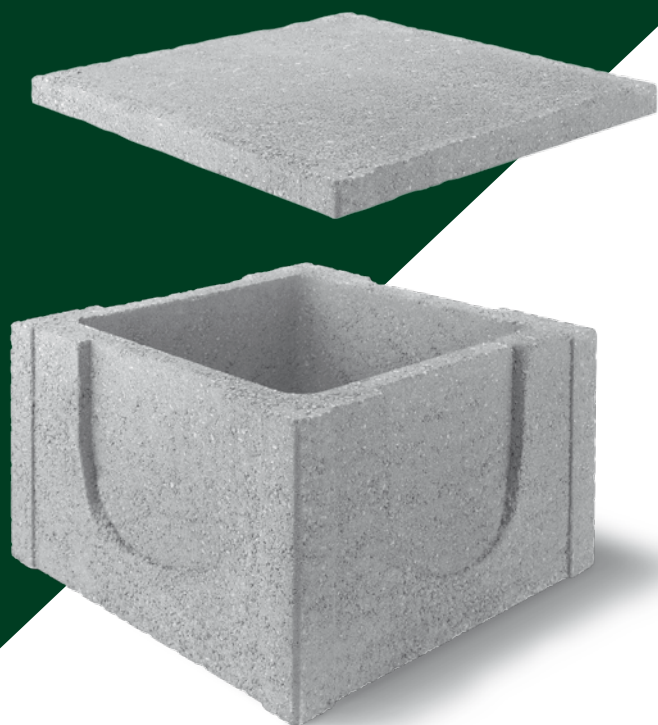

ACESSÓRIOS

RESISTÊNCIA E MONTAGEM SIMPLES

Tampa

Leveza

Elevada
Rentabilidade

Facilidade
e rapidez
na aplicação

CAIXA DE VISITA

Esquema de entrada e saída de tubos em caixa simples.

A **CAIXA DE VISITA** é normalmente utilizada como **complemento de saneamento**, podendo no entanto servir para instalações telefónicas ou eléctricas.

Já vem preparada para receber tubos ou manilhas através de quatro zonas de quebra pré-definidas.