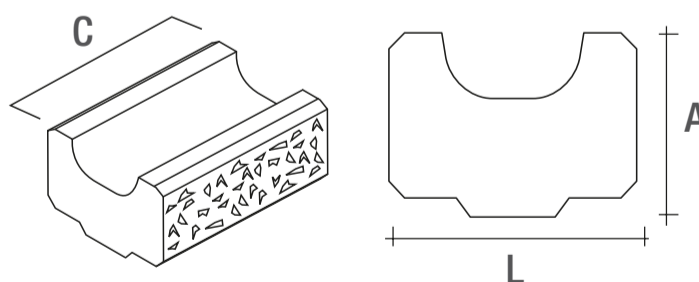

Branco sujo - Caxarias - Ourém

GARDENBLOCO[®]

DUPLA FACE À VISTA
SEM MANUTENÇÃO

MUROS

O GARDENBLOCO[®] é um bloco de betão com dupla face à vista (split) ideal para vedações de pequeno porte. A sua resistência, peso e geometria fazem dele a melhor solução para vedações. Sem manutenção e de montagem fácil e rápida, garante grande rentabilidade e economia.

Elevada
rentabilidade

Múltiplas
cores

Montagem
simples

DIMENSÕES (mm)

GBL C 300 - L 220 - A 140

Faça o download da versão para impressão aqui.

SEDE/FÁBRICA 1

R. das Achadas Largas, nº 20 |- 3105-219 Meirinhas POMBAL
 T +351 236 949 180 F +351 236 949 189
 comercial@artebel.pt
 GPS Latitude: N 39°51'18.91 Longitude: W 8°42'13.92