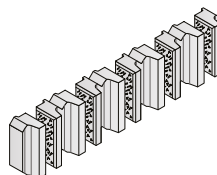

GARDENBLOCO®

DUPLA FACE À VISTA SEM MANUTENÇÃO

O GARDENBLOCO® é um bloco de betão com dupla face à vista (split) ideal para vedações de pequeno porte. A sua resistência, peso e geometria fazem dele a melhor solução para vedações. Sem manutenção e de montagem fácil e rápida, garante grande rentabilidade e economia.

Forma à saída da fabricação

Separação dos elementos com a ajuda de ferramentas em obra

Produto separado

MUROS

Elevada Rentabilidade

Múltiplas Cores

Auto-drenante

Montagem Simples