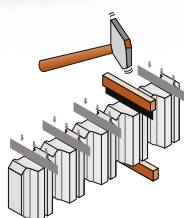

GARDENBLOCO®

DUPLA FACE À VISTA SEM MANUTENÇÃO

O GARDENBLOCO® é um bloco de betão com dupla face à vista (split) ideal para vedações de pequeno porte. A sua resistência, peso e geometria fazem dele a melhor solução para vedações. Sem manutenção e de montagem fácil e rápida, garante grande rentabilidade e economia.

Forma à saída da fabricação

Separação dos elementos com a ajuda de ferramentas em obra

Produto separado

MUROS

Elevada Rentabilidade

Múltiplas Cores

Auto-drenante

Montagem Simples