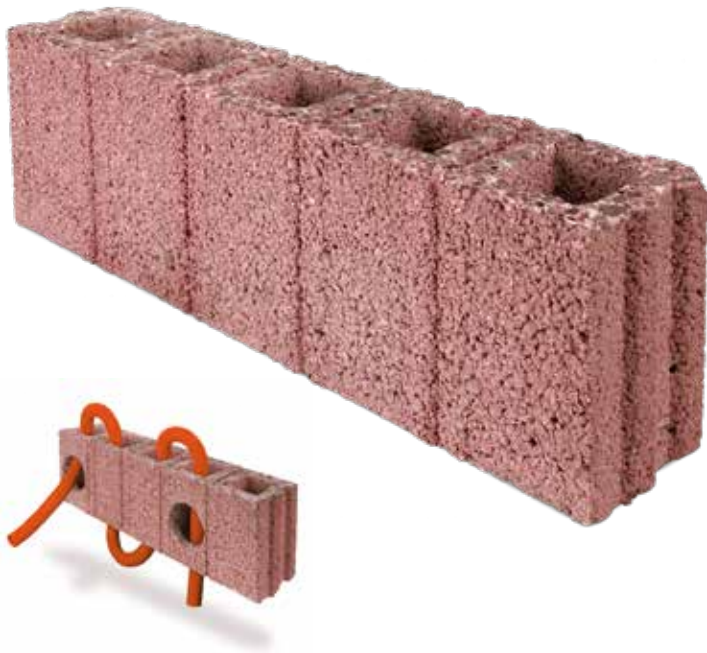

## PAREDES SIMPLES E DUPLAS

Bloco de betão de Argila Expandida, destinado à execução de paredes simples, divisórias, ou paredes duplas, em que a eficiente e rápida execução se destacam. O interior "livre" e sem fundo facilita a passagem de tubos, dispensando a tradicional abertura de roços verticais. É um bloco com encaixe reversível.

dap habitat  
DAP 017:2022

BIM

Dispensa a abertura de roços verticais. Interior livre, apto a receber tubagens e caixas de aparelhagem elétrica, garantindo alinhamento vertical. (Interior livre 7x7cm)